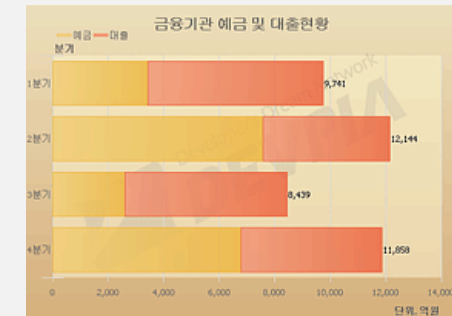

단일 세로 막대 (1001)

다중 세로 막대 (1002)

누적 세로 막대 (1003)

단일 가로 막대 (2001)

다중 가로 막대 (2002)

누적 가로 막대 (2003)

그래픽 화면

원형 (4001)

도넛형 (5001)

세로막대+꺾은선 (6001)

누적세로막대+꺾은선 (6002)

꺾은선 (3001)

누적 꺾은선 (3002)

그래픽 화면

꺾은선 표식 (300)

누적 꺾은선 표식 (3004)