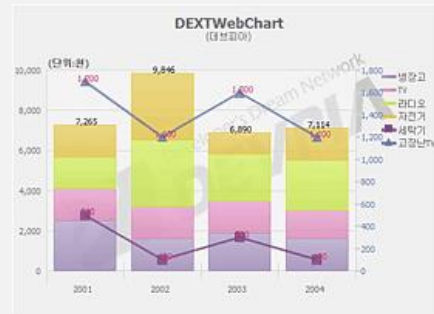

DEXTWebChart Flash는 웹 상에서 각종 집계, 통계 및, 복합적 데이터를 사용자 시각에 맞게 다양하고 간소화된 형태로 표현하여, 시각적 전달효과를 통한 강력한 전달력 및 명확하고 빠른 정보를 전달함으로 사용자의 이해도를 높이고자 개발되었습니다. 향후 3차원 차트까지 구현 가능한 차트컴포넌트로 개발자뿐 아니라, 일반 기업의 데이터 분석자료로도 활용도가 높습니다.

■ DEXTWebChart Flash 주요 장점

- 플래시 기반의 차트
- 최적화된 웹 접근성과 Active-X와 무관한 웹 호환성
- 개발관련 기술 포럼 제공
- DEXT 제품군과의 100% 호환성
- DEXTWebChart Flash는 (주)데브피아의 뛰어난 기술력과 기술지원 노하우를 바탕으로 지속적인 기능 개선이 가능하다는 장점이 있습니다.

주요 특징

그래픽 화면

단일 세로 막대 (1001)

다중 세로 막대 (1002)

누적 세로 막대 (1003)

단일 가로 막대 (2001)

다중 가로 막대 (2002)

누적 가로 막대 (2003)

그래픽 화면

원형 (4001)

도넛형 (5001)

세로막대+꺾은선 (6001)

누적세로막대+꺾은선 (6002)

꺾은선 (3001)

누적 꺾은선 (3002)

그래픽 화면

꺾은선 표식 (300)

누적 꺾은선 표식 (3004)