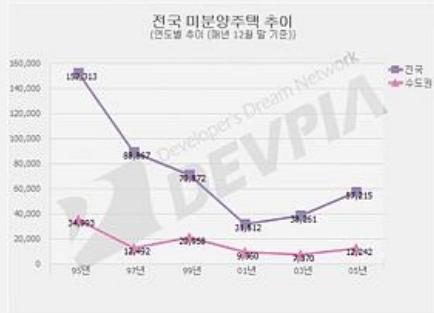

단일 세로 막대 (1001)

다중 세로 막대 (1002)

누적 세로 막대 (1003)

단일 가로 막대 (2001)

다중 가로 막대 (2002)

누적 가로 막대 (2003)

그래픽 화면

원형 (4001)

도넛형 (5001)

세로막대+꺾은선 (6001)

누적세로막대+꺾은선 (6002)

꺾은선 (3001)

누적 꺾은선 (3002)

그래픽 화면

꺾은선 표식 (300)

누적 꺾은선 표식 (3004)

영역형 (7001)

누적 영역형 (7002)

※ 그래픽 템플릿은 추후 계속 추가 지원 될 예정입니다.

시스템 요구 사항

■ 지원 환경

- WEB이나 C/S 등의 다양한 개발환경과 언어에 상관없이 Flash(Active-X)만 설치하면 각 언어들과 적용되어 사용 가능합니다.

(ASP, .NET, PHP, JSP, Java, Flex)

Thank You