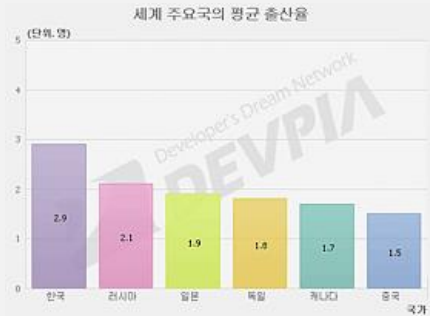

DEXTWebChart Flash는 웹 상에서 각종 집계, 통계 및, 복합적 데이터를 사용자 시각에 맞게 다양하고 간소화된 형태로 표현하여, 시각적 전달효과를 통한 강력한 전달력 및 명확하고 빠른 정보를 전달함으로 사용자의 이해도를 높이고자 개발되었습니다. 향후 3차원 차트까지 구현 가능한 차트컴포넌트로 개발자뿐 아니라, 일반 기업의 데이터 분석자료로도 활용도가 높습니다.

DEXT WebChart Flash 작동원리

DEXTWebChart.swf 로드 하면서 DEXTWebConfig.xml 파일을 읽어 Chart의 기본환경을 설정하게 됩니다.
이후 ChartValue 데이터를 이용하여chart_data.aspx에서 데이터 정보를 로드 하게 됩니다.

주요 특징

■ DEXTWebChart Flash 주요 특징

- 모든 웹 서버에 지원
- Vector 기반 그래픽의 플래시로 구현
- 국제 표준 데이터 형식인 XML(extensible markup language)과 플래시(Adobe Flash)를 이용하여 모든 플랫폼을 지원
- 다양한 종류의 차트를 지원함으로써 원하시는 그래프를 쉽게 고를 수 있습니다.
- 개발자들에게 강력한 데이터 시각화 능력을 제공
- 다양한 그래프 효과를 통해 신속한 정보 전달력과 사용자의 빠른 이해
- DEXTWebChart는 개발 속도를 단축하여 쉽게 빠른 유지 보수 비용을 절감할 수 있습니다.

■ DEXTWebChart Flash 주요 장점

- 플래시 기반의 차트
- 최적화된 웹 접근성과 Active-X와 무관한 웹 호환성
- 개발관련 기술 포럼 제공
- DEXT 제품군과의 100% 호환성
- DEXTWebChart Flash는 (주)데브피아의 뛰어난 기술력과 기술지원 노하우를 바탕으로 지속적인 기능 개선이 가능하다는 장점이 있습니다.

주요 특징

그래픽 화면

단일 세로 막대 (1001)

다중 세로 막대 (1002)

누적 세로 막대 (1003)

단일 가로 막대 (2001)

다중 가로 막대 (2002)

누적 가로 막대 (2003)

그래픽 화면

원형 (4001)