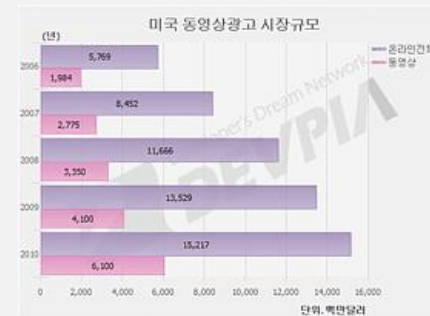

DEXTWebChart Flash는 웹 상에서 각종 집계, 통계 및, 복합적 데이터를 사용자 시각에 맞게 다양하고 간소화된 형태로 표현하여, 시각적 전달효과를 통한 강력한 전달력 및 명확하고 빠른 정보를 전달함으로 사용자의 이해도를 높이고자 개발되었습니다. 향후 3차원 차트까지 구현 가능한 차트컴포넌트로 개발자뿐 아니라, 일반 기업의 데이터 분석자료로도 활용도가 높습니다.

■ DEXTWebChart Flash 주요 장점

- 플래시 기반의 차트
- 최적화된 웹 접근성과 Active-X와 무관한 웹 호환성
- 개발관련 기술 포럼 제공
- DEXT 제품군과의 100% 호환성
- DEXTWebChart Flash는 (주)데브피아의 뛰어난 기술력과 기술지원 노하우를 바탕으로 지속적인 기능 개선이 가능하다는 장점이 있습니다.

주요 특징

그래픽 화면

단일 세로 막대 (1001)

다중 세로 막대 (1002)

누적 세로 막대 (1003)

단일 가로 막대 (2001)

다중 가로 막대 (2002)

누적 가로 막대 (2003)

그래픽 화면

원형 (4001)

도넛형 (5001)

세로막대+꺾은선 (6001)

누적세로막대+꺾은선 (6002)

꺾은선 (3001)

누적 꺾은선 (3002)

그래픽 화면

꺾은선 표식 (300)

누적 꺾은선 표식 (3004)