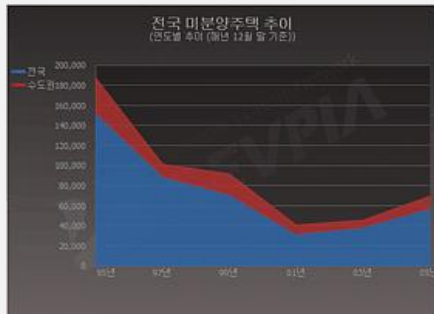

단일 세로 막대 (1001)

다중 세로 막대 (1002)

누적 세로 막대 (1003)

단일 가로 막대 (2001)

다중 가로 막대 (2002)

누적 가로 막대 (2003)

그래픽 화면

원형 (4001)

도넛형 (5001)

세로막대+꺾은선 (6001)

누적세로막대+꺾은선 (6002)

꺾은선 (3001)

누적 꺾은선 (3002)

그래픽 화면

꺾은선 표식 (300)

누적 꺾은선 표식 (3004)

영역형 (7001)

누적 영역형 (7002)

※ 그래픽 템플릿은 추후 계속 추가 지원 될 예정입니다.

시스템 요구 사항

■ 지원 환경

- WEB이나 C/S 등의 다양한 개발환경과 언어에 상관없이 Flash(Active-X)만 설치하면 각 언어들과 적용되어 사용 가능합니다.

(ASP, .NET, PHP, JSP, Java, Flex)

Thank You