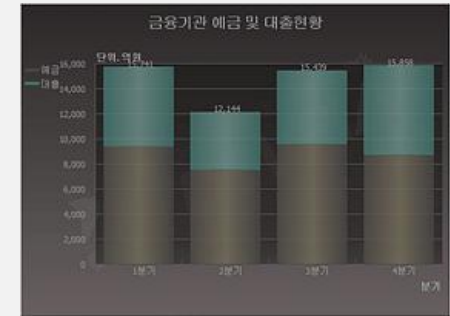

■ DEXTWebChart Flash 주요 장점

- 플래시 기반의 차트
- 최적화된 웹 접근성과 Active-X와 무관한 웹 호환성
- 개발관련 기술 포럼 제공
- DEXT 제품군과의 100% 호환성
- DEXTWebChart Flash는 (주)데브피아의 뛰어난 기술력과 기술지원 노하우를 바탕으로 지속적인 기능 개선이 가능하다는 장점이 있습니다.

주요 특징

그래픽 화면

단일 세로 막대 (1001)

다중 세로 막대 (1002)

누적 세로 막대 (1003)

단일 가로 막대 (2001)

다중 가로 막대 (2002)

누적 가로 막대 (2003)

그래픽 화면

원형 (4001)