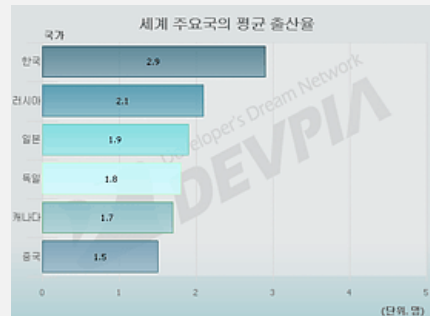

■ DEXTWebChart Flash 주요 장점

- 플래시 기반의 차트
- 최적화된 웹 접근성과 Active-X와 무관한 웹 호환성
- 개발관련 기술 포럼 제공
- DEXT 제품군과의 100% 호환성
- DEXTWebChart Flash는 (주)데브피아의 뛰어난 기술력과 기술지원 노하우를 바탕으로 지속적인 기능 개선이 가능하다는 장점이 있습니다.

주요 특징

그래픽 화면

단일 세로 막대 (1001)

다중 세로 막대 (1002)

누적 세로 막대 (1003)

단일 가로 막대 (2001)

다중 가로 막대 (2002)

누적 가로 막대 (2003)

그래픽 화면

원형 (4001)

도넛형 (5001)

세로막대+꺾은선 (6001)

누적세로막대+꺾은선 (6002)

꺾은선 (3001)

누적 꺾은선 (3002)

그래픽 화면

꺾은선 표식 (300)

누적 꺾은선 표식 (3004)