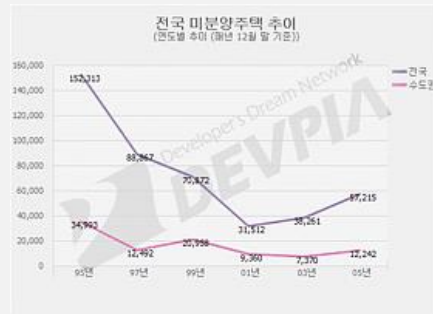

도넛형 (5001)

세로막대+꺾은선 (6001)

누적세로막대+꺾은선 (6002)

꺾은선 (3001)

누적 꺾은선 (3002)

그래픽 화면

꺾은선 표식 (300)

누적 꺾은선 표식 (3004)

영역형 (7001)

누적 영역형 (7002)

※ 그래픽 템플릿은 추후 계속 추가 지원 될 예정입니다.

시스템 요구 사항

■ 지원 환경

- WEB이나 C/S 등의 다양한 개발환경과 언어에 상관없이 Flash(Active-X)만 설치하면 각 언어들과 적용되어 사용 가능합니다.

(ASP, .NET, PHP, JSP, Java, Flex)

Thank You