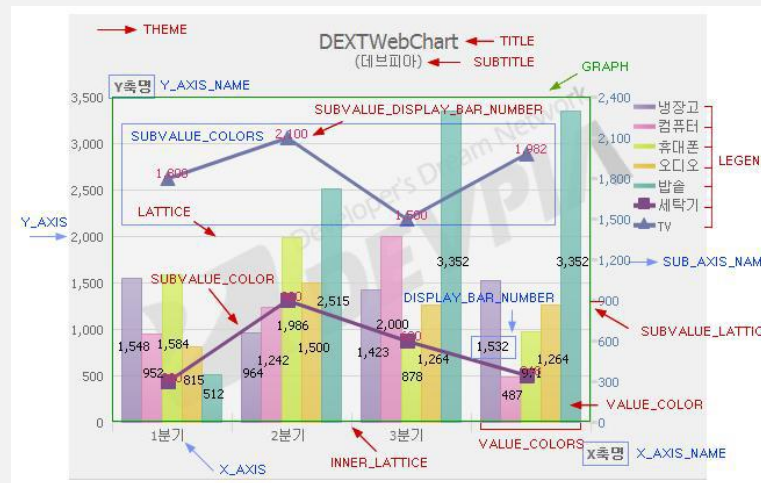

DEXTWebChart_ 제품소개서

The Most Powerful Business Component Solution

목차

01 _ DEXTWebChart 제품소개

02 _ 주요 특징

03 _ 그래픽 화면

04 _ 시스템 환경

DEXTWebChart 제품소개

DEXTWebChart Flash는 웹 상에서 각종 집계, 통계 및, 복합적 데이터를 사용자 시각에 맞게 다양하고 간소화된 형태로 표현하여, 시각적 전달효과를 통한 강력한 전달력 및 명확하고 빠른 정보를 전달함으로 사용자의 이해도를 높이고자 개발되었습니다. 향후 3차원 차트까지 구현 가능한 차트컴포넌트로 개발자뿐 아니라, 일반 기업의 데이터 분석자료로도 활용도가 높습니다.

DEXT WebChart Flash 작동원리

DEXTWebChart.swf 로드 하면서 DEXTWebConfig.xml 파일을 읽어 Chart의 기본환경을 설정하게 됩니다.
이후 ChartValue 데이터를 이용하여chart_data.aspx에서 데이터 정보를 로드 하게 됩니다.

주요 특징

■ DEXTWebChart Flash 주요 특징

- 모든 웹 서버에 지원
- Vector 기반 그래픽의 플래시로 구현
- 국제 표준 데이터 형식인 XML(extensible markup language)과 플래시(Adobe Flash)를 이용하여 모든 플랫폼을 지원
- 다양한 종류의 차트를 지원함으로써 원하시는 그래프를 쉽게 고를 수 있습니다.
- 개발자들에게 강력한 데이터 시각화 능력을 제공
- 다양한 그래프 효과를 통해 신속한 정보 전달력과 사용자의 빠른 이해
- DEXTWebChart는 개발 속도를 단축하여 쉽게 빠른 유지 보수 비용을 절감할 수 있습니다.