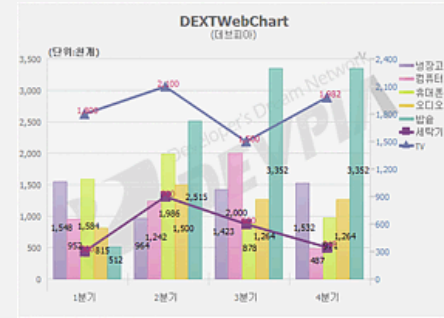

DEXT WebChart Flash 작동원리

DEXTWebChart.swf 로드 하면서 DEXTWebConfig.xml 파일을 읽어 Chart의 기본환경을 설정하게 됩니다.
이후 ChartValue 데이터를 이용하여chart_data.aspx에서 데이터 정보를 로드 하게 됩니다.

주요 특징

■ DEXTWebChart Flash 주요 특징

- 모든 웹 서버에 지원
- Vector 기반 그래픽의 플래시로 구현
- 국제 표준 데이터 형식인 XML(extensible markup language)과 플래시(Adobe Flash)를 이용하여 모든 플랫폼을 지원
- 다양한 종류의 차트를 지원함으로써 원하시는 그래프를 쉽게 고를 수 있습니다.
- 개발자들에게 강력한 데이터 시각화 능력을 제공
- 다양한 그래프 효과를 통해 신속한 정보 전달력과 사용자의 빠른 이해
- DEXTWebChart는 개발 속도를 단축하여 쉽게 빠른 유지 보수 비용을 절감할 수 있습니다.

■ DEXTWebChart Flash 주요 장점

- 플래시 기반의 차트
- 최적화된 웹 접근성과 Active-X와 무관한 웹 호환성
- 개발관련 기술 포럼 제공
- DEXT 제품군과의 100% 호환성
- DEXTWebChart Flash는 (주)데브피아의 뛰어난 기술력과 기술지원 노하우를 바탕으로 지속적인 기능 개선이 가능하다는 장점이 있습니다.

주요 특징

그래픽 화면

단일 세로 막대 (1001)

다중 세로 막대 (1002)

누적 세로 막대 (1003)

단일 가로 막대 (2001)

다중 가로 막대 (2002)

누적 가로 막대 (2003)

그래픽 화면

원형 (4001)

도넛형 (5001)

세로막대+꺾은선 (6001)

누적세로막대+꺾은선 (6002)

꺾은선 (3001)

누적 꺾은선 (3002)

그래픽 화면

꺾은선 표식 (300)

누적 꺾은선 표식 (3004)