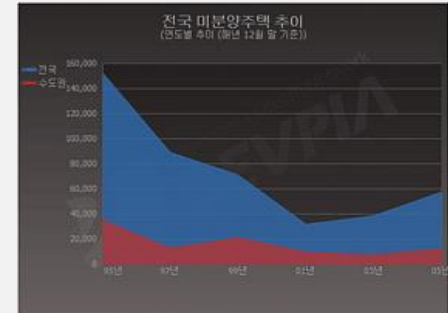

단일 세로 막대 (1001)

다중 세로 막대 (1002)

누적 세로 막대 (1003)

단일 가로 막대 (2001)

다중 가로 막대 (2002)

누적 가로 막대 (2003)

그래픽 화면

원형 (4001)

도넛형 (5001)

세로막대+꺾은선 (6001)

누적세로막대+꺾은선 (6002)

꺾은선 (3001)

누적 꺾은선 (3002)

그래픽 화면

꺾은선 표식 (300)

누적 꺾은선 표식 (3004)

영역형 (7001)

누적 영역형 (7002)

※ 그래픽 템플릿은 추후 계속 추가 지원 될 예정입니다.

시스템 요구 사항

■ 지원 환경

- WEB이나 C/S 등의 다양한 개발환경과 언어에 상관없이 Flash(Active-X)만 설치하면 각 언어들과 적용되어 사용 가능합니다.

(ASP, .NET, PHP, JSP, Java, Flex)

Thank You