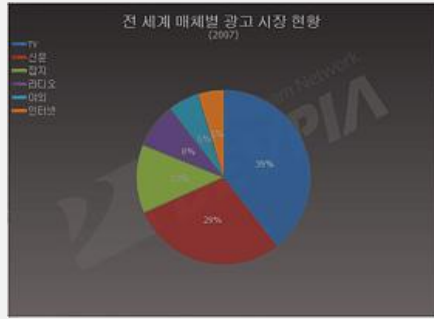

단일 세로 막대 (1001)

다중 세로 막대 (1002)

누적 세로 막대 (1003)

단일 가로 막대 (2001)

다중 가로 막대 (2002)

누적 가로 막대 (2003)

그래픽 화면

원형 (4001)

도넛형 (5001)

세로막대+꺾은선 (6001)

누적세로막대+꺾은선 (6002)

꺾은선 (3001)

누적 꺾은선 (3002)

그래픽 화면

꺾은선 표식 (300)

누적 꺾은선 표식 (3004)